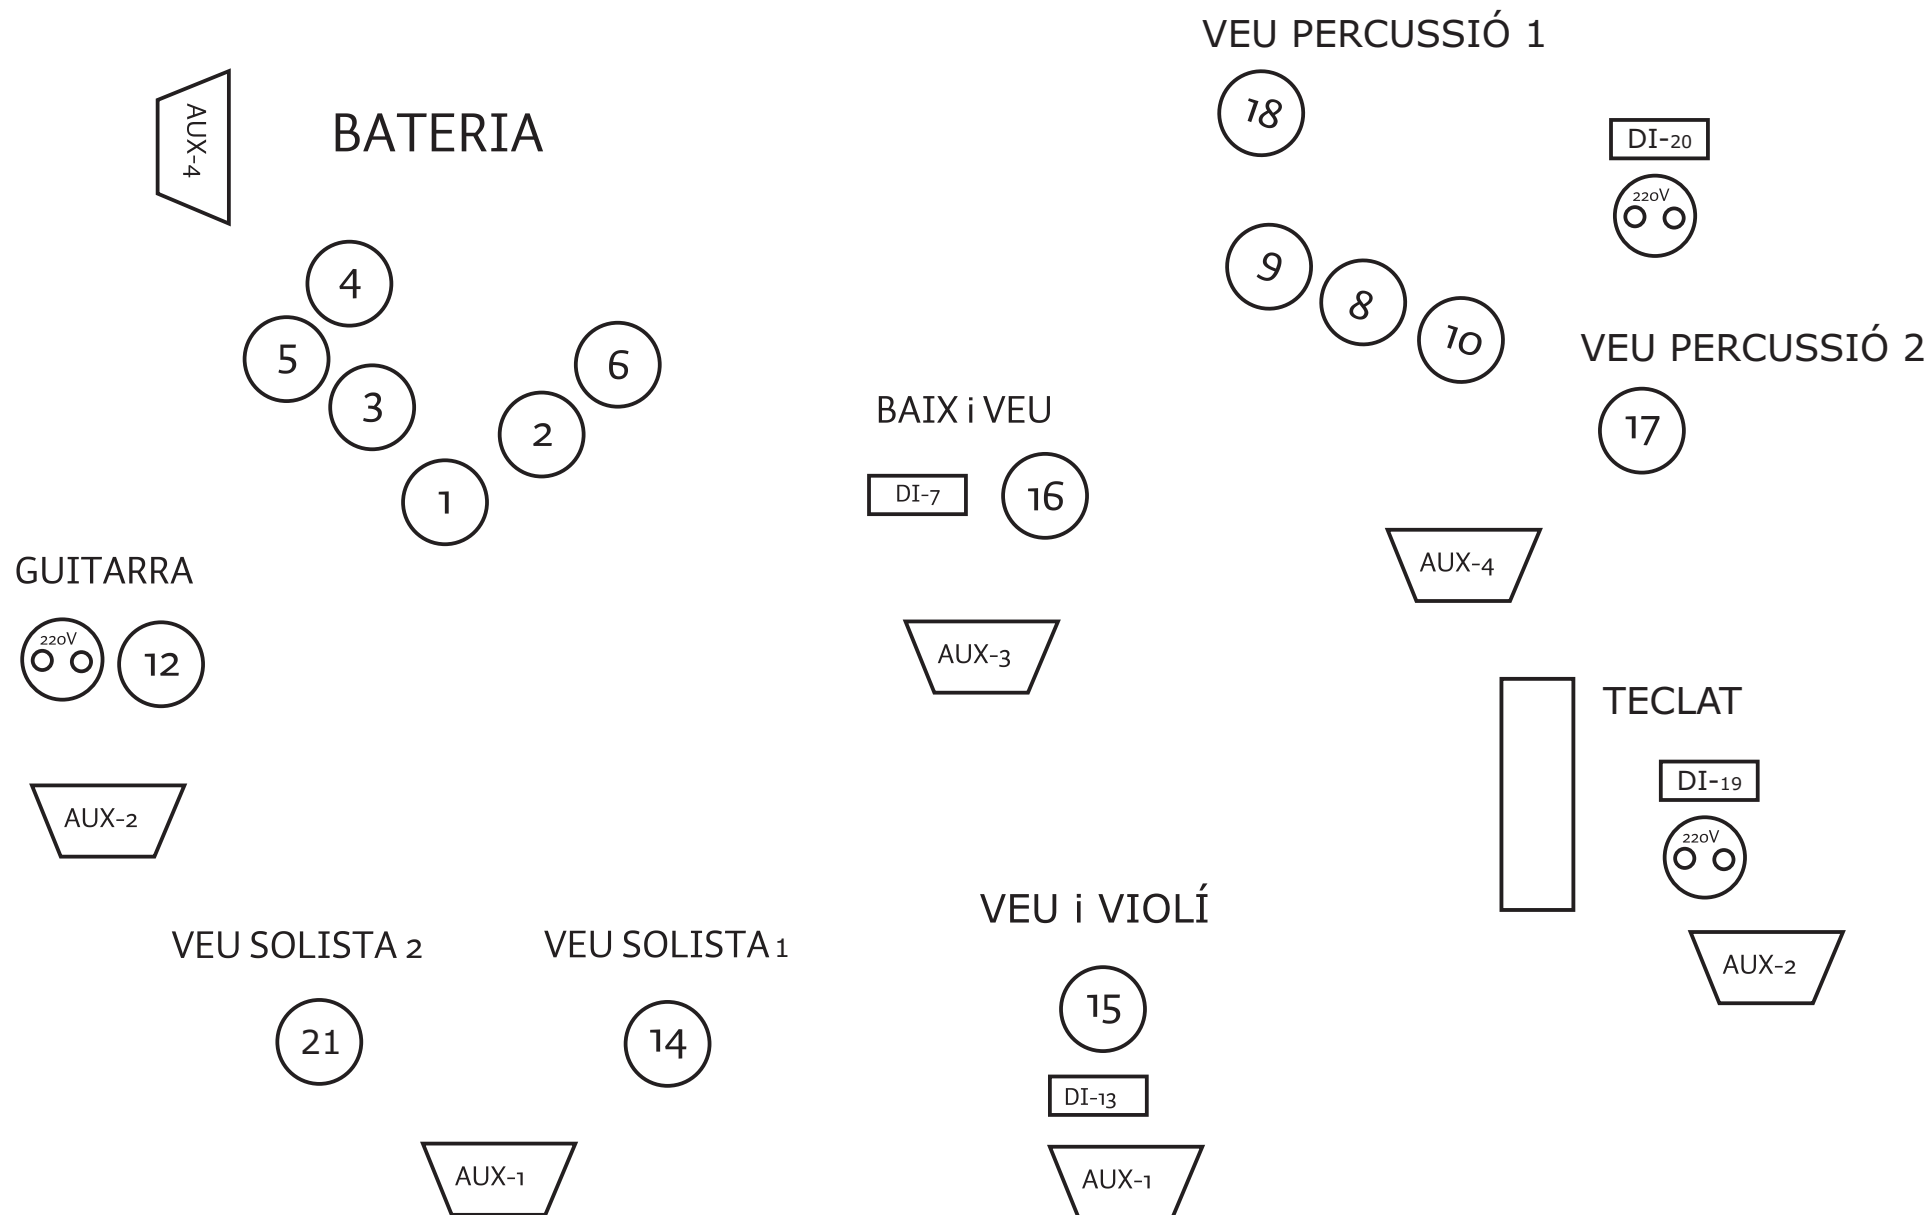

LaMàmbolaLa  **RIDER**
www.lamambola.com

Nº Canal	Què és?	Tipus de micro	Insert
1	Bombo	A.K.G D112	Compressor
2	Caixa	Shure SM57	Reverb
3	Tom 1	Sennheiser E608	
4	Tom 2	Sennheiser E608	
5	O.H.L	A.K.G C1000	
6	O.H.R	A.K.G C1000	
7	Baix	D.I	Compressor
8	Conga L	Sennheiser E604	
9	Conga R	Sennheiser E604	
10	Percusió Ambient	A.K.G 451	
12	Guitarra	Shure SM57	
13	Violí	D.I	
14	Veü solista 1	Shure SM58	Reverb+Compressor
15	Veü Violí	Shure SM58	Reverb
16	Veü Baix	Shure SM58	Reverb
17	Veü percussió 2	Shure SM58	Reverb
18	Veü percussió 1	Shure SM58	Reverb
19	Teclat	D.I	
20	Sampler	D.I	
21	Veü solista 2	Shure SM58	Reverb